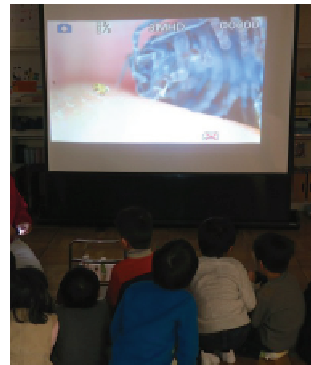

## ゆめはく

車の中が展示室に変身するよ

人と自然の博物館は、三田市にあります。移動博物館車「ゆめはく」が、さわれる資料、体験メニューといっしょに、みんなの園を訪問します。お遊戯室がミュージアムに！

昆虫拡大模型

ティラノサウルス頭骨レプリカ

さわれる化石

キューブパズル

大っきくしてみよう